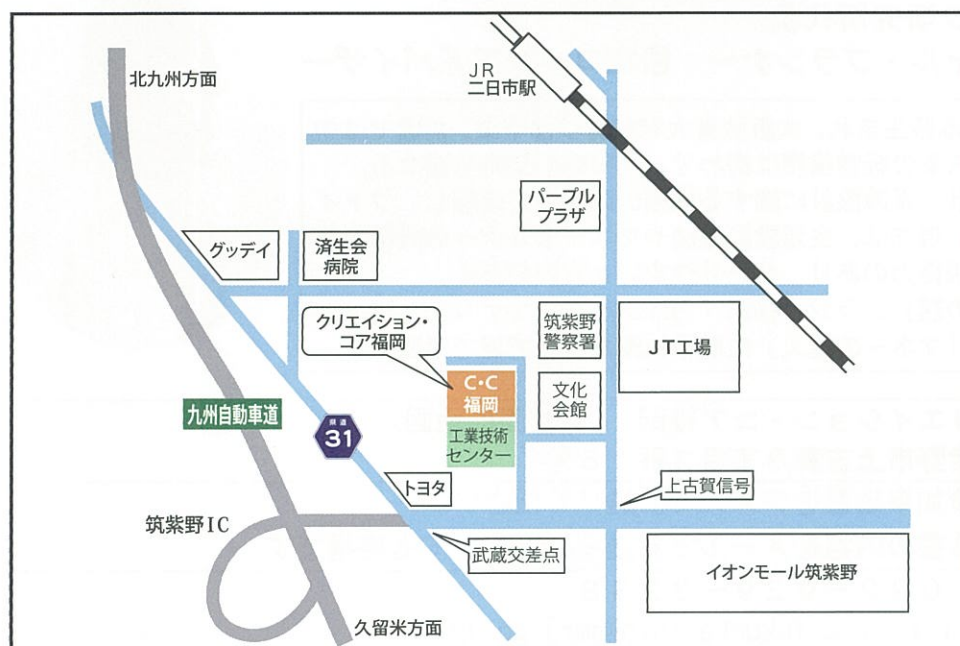

◎ 会場	クリエイション・コア福岡 （裏面に地図） 筑紫野市上古賀3丁目2番16号
◎ お申し込み方法	裏面の参加申込書をFAXでお送りください。 参加申込書の内容をメールでお送りいただいても結構です。
◎ お申し込み先	FAX：092-929-2238 E-mail c.c.fukuoka-info@smrj.go.jp
◎ 定員	25名（申込み先着順） ※30分以上の遅刻は入室できません。
◎ 主催	独立行政法人 中小企業基盤整備機構 九州本部・中小企業大学校
◎ 共催	福岡県工業技術センター 福岡県ベンチャービジネス支援協議会 筑紫野市商工会 公益社団法人筑紫法人会
◎ お問い合わせ先	クリエイション・コア福岡 担当：野村、則竹、次田 TEL 092-929-2218

クリエイション・コア福岡

〒818-0041 福岡県筑紫野市上古賀 3-2-16

TEL 092-929-2218 FAX 092-929-2238

E-mail c.c.fukuoka-info@smrj.go.jp

【セミナー参加申込書】

【申込先】 クリエイション・コア福岡 宛 FAX 092-929-2238
E-mail c.c.fukuoka-info@smrj.go.jp

下記参加申込書を FAX またはメールでご送付ください

【会場ご案内】

☆お車でお越しの方は、クリエイション・コア福岡の駐車場をご利用ください。係員の指示に従ってご駐車願います。

☆電車・バスでお越しの方
西鉄二日市駅・バス約10分
JR二日市駅・バス約5分
(行先番号 2-1, 2-2, 2-3)
文化会館前下車

行き(2-3系統)
西鉄二日市 17:25 発
JR二日市 17:32 発
文化会館前 17:37 着

帰り(2-3系統)
文化会館前 20:32 発
JRまたは西鉄二日市方面行