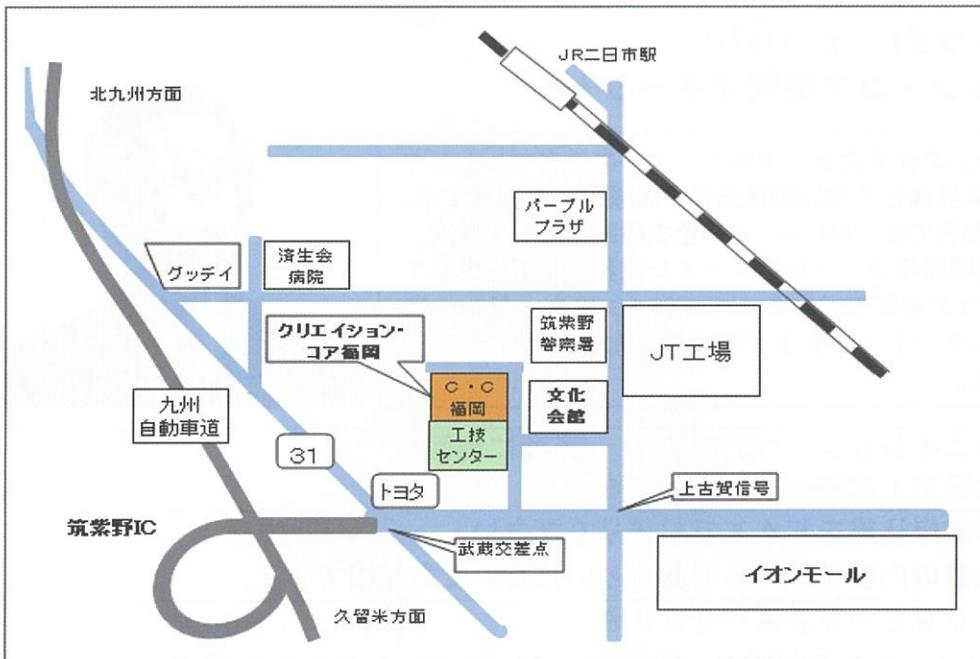

◎会場	クリエイション・コア福岡 (裏面に地図) 筑紫野市上古賀3丁目2番16号
◎お申し込み方法	裏面の参加申込書をFAXでお送りください。 参加申込書の内容をメールでお送りいただいても結構です。
◎お申し込み先	FAX: 092-929-2238 E-mail: c.c.fukuoka-info@smrj.go.jp
◎定員	25名(申込み先着順) ※30分以上の遅刻は入室できません。
◎主催	独立行政法人 中小企業基盤整備機構 九州本部・中小企業大学校
◎共催	福岡県工業技術センター 福岡県ベンチャービジネス支援協議会 筑紫野市商工会 公益社団法人筑紫法人会
◎お問合せ先	クリエイション・コア福岡 担当: 野村、則竹、次田 TEL 092-929-2218

クリエイション・コア福岡

〒818-0041 福岡県筑紫野市上古賀3-2-16

TEL 092-929-2218 FAX 092-929-2238

E-mail c.c.fukuoka-info@smrj.go.jp

【セミナー参加申込書】

【申込先】 クリエイション・コア福岡 宛 FAX 092-929-2238
E-mail c.c.fukuoka-info@smrj.go.jp

下記参加申込書を FAX またはメールでご送付ください

【会場ご案内】

☆お車でお越しの方は、クリエイション・コア福岡の駐車場をご利用ください。係員の指示に従ってご駐車願います。

☆電車・バスでお越しの方
西鉄二日市駅・バス約10分
JR 二日市駅・バス約5分
(行先番号 2-1,2-2, 2-3)
文化会館前下車

行き(2-3系統)
西鉄二日市 17:25 発
JR 二日市 17:32 発
文化会館前 17:37 着

帰り(2-3系統)
文化会館前 20:32 発
JRまたは西鉄二日市方面行